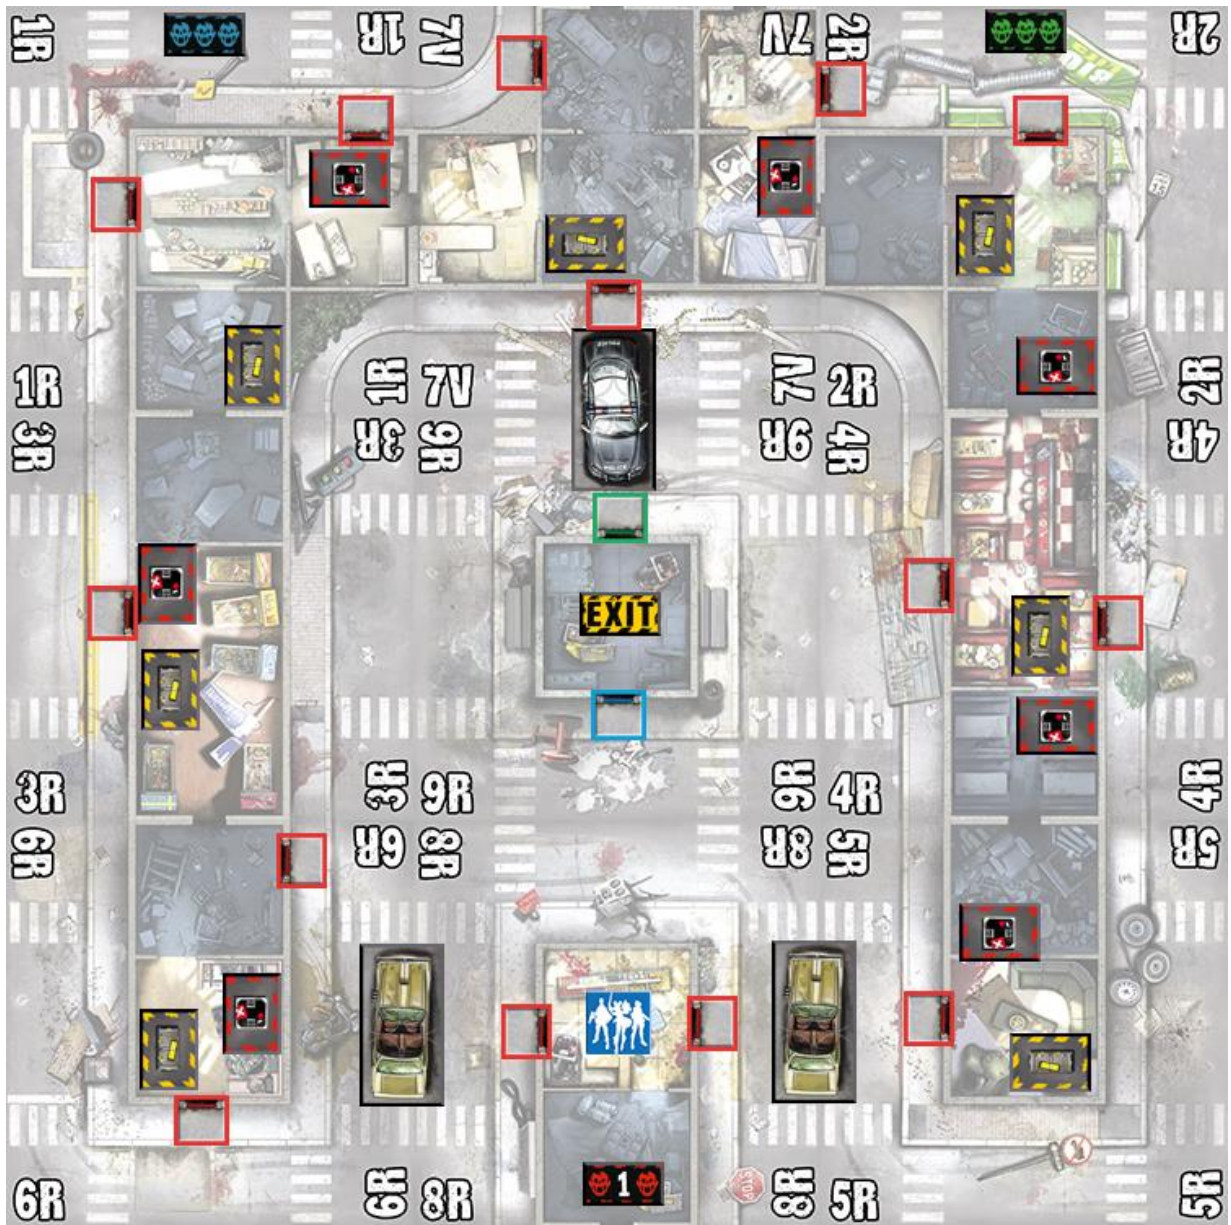

CAR DRIFTING

Cíle

- Cíle je nutné splnit v následujícím pořadí
 1. Sebrat zelený a modrý cíl
 2. Modrým a zeleným cílem zničit modrý a zelený spawn
 3. Jít do exitu

Speciální pravidla

- Za každý cíl si přeživší připíše 5 zk. bodů
- Zelené a modré dveře lze otevřít po zničení obou spawnů

Příprava

- Hry: Zombicide 2nd edition
 1. Poskládejte herní plán 1R, 7V, 2R, 3R, 9R, 4R, 6R, 8R, 5R
 2. Připravte žetony (spawny dveře atd.)
 3. Připravte cíl

Grafické prvky © Guillotine Games.